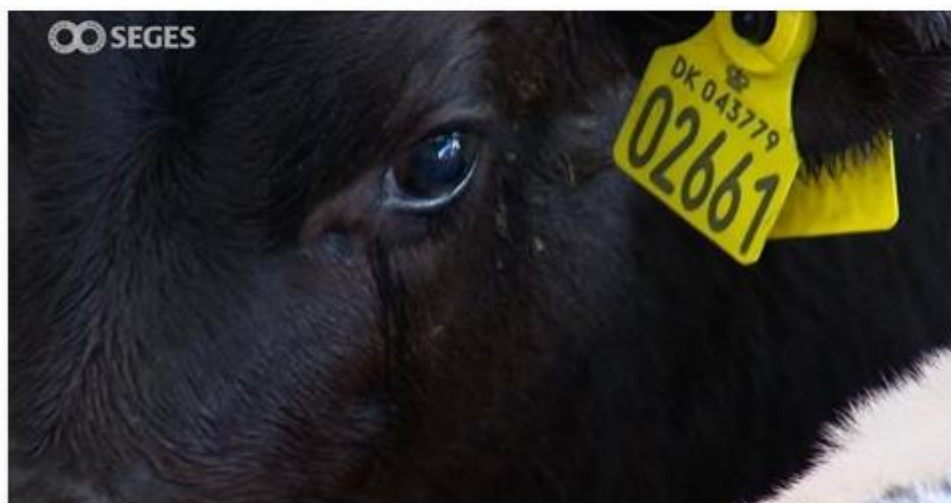

Kvæg

Offentliggjort af Lone Sylvest Søgaard [?] · 30. november 2016 · 🌐

Græder din kalv? Hold øje med tåreflåd - det kan nemlig være et af de allerførste tegn på luftvejsinfektion.

Oftentimes bliver luftvejsinfektioner opdaget for sent og ender med alvorlige lungebetændelser eller mellemørebetændelse. Jo tidligere du spotter tegn på lungebetændelse og iværksætter behandling, jo hurtigere er kalven på toppen igen. På landbrugsinfo ligger et screeningsark, der kan hjælpe dig til at udpege de første tegn på luftvejsproblemer.

Lad kalvene overleve denne vinter 😊

Screening for luftvejsproblemer

LANDBRUGSINFO.DK

1212 nåede personer

Boost opslag

👍 Synes godt om

💬 Kommenter

➦ Del